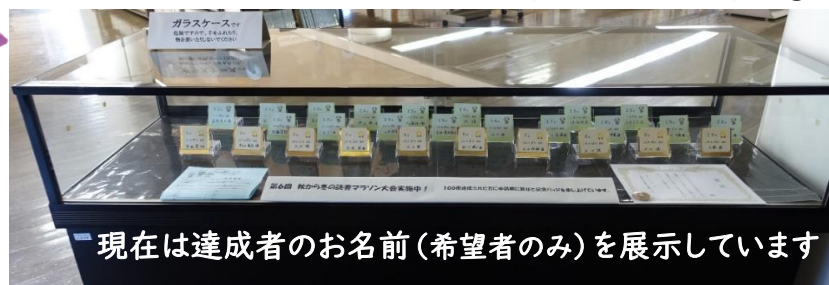

### 1階ガラスケースの展示①

1位から10位までの方には金メダルを贈呈しました  
(令和2年11月18日から贈呈前のメダルを展示しました)

100冊達成の方全員に賞状とバッジを贈呈しました

### 1階ガラスケースの展示②

◎申請は3月14日(日)まで受付ています。  
まだの方はお早めに。

◎申請しめきり後、順次図書館ホームページにて  
達成者の方のお名前や、おすすめ本(両方とも  
希望者)を紹介していきます。  
どうぞお楽しみに!

現在は達成者のお名前(希望者のみ)を展示しています